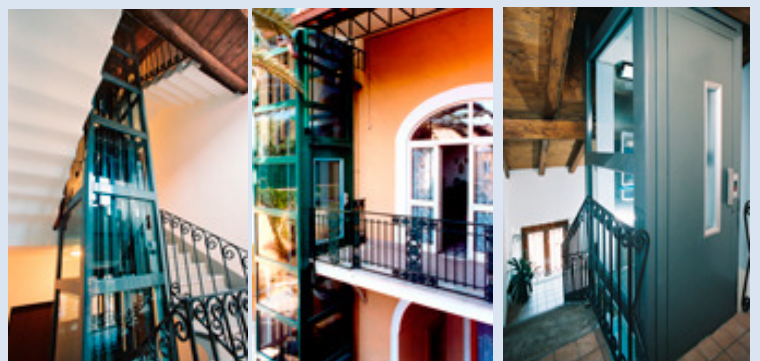

Markentreppenlifte zum günstigen Preis

Hydraulischer Plattformlift mit eigenem Schacht

Innen und Außenbereich

Gulliver

Der vertikale Plattformlift Gulliver ist das Ergebnis unserer intensiven Forschung und ständigen Entwicklung. Spezielles Augenmerk haben wir auf die Bedürfnisse unserer Kunden in den Bereichen Sicherheit und Komfort gelegt. Er kann an nahezu jedes öffentliche und private Gebäude angepasst werden. Der Gulliver besteht aus einer Schachtstruktur mit Glaspaneelen und einem pulverbeschichtetem, galvanisierten Stahlrahmen, der eine Installation ohne die Notwendigkeit eines Mauerschachts ermöglicht. Die Qualität der benutzten Materialien, das Auge für Detail, sowie die vielen möglichen Zusatzausstattungen sorgen dafür, dass sich der Gulliver perfekt in seine Umgebung einpassen kann. Der Gulliver benötigt nur sehr wenig Raum und keine aufwendigen Veränderungen am Gebäude.

Ausstattung

Der Gulliver Plattformlift ist der Höhepunkt unserer Erfahrung. Er besteht aus einer verzinkten, pulverbeschichteten Struktur. Einmal im Lift, lässt es sich spielend leicht von Etage zu Etage zu gelangen. Der Lift kann Ihr Zuhause oder Ihren Arbeitsplatz verbessern.

Der Gulliver entspricht den relevanten europäischen Normen (D.M. 236/89, Maschinenrichtlinie 98/37/CE-ex 89/392 CEE) und ist zertifiziert nach IMQ und TÜV Standards

Perfekte Lösungen

Maßgeschneiderte Lösungen Entworfen für den Einbau in öffentlichen oder privaten Gebäuden kann der Gulliver im Innen- oder Außenbereich installiert werden. Durch die Paneel-Modulbauweise ist es sehr einfach den Lift in kleinste Räume von gerademal 73 cm einzupassen.

Wandpaneele aus gebürstetem Stahl

Auswahl an Glaspaneelen im Schacht: Klar, blickdicht, Rauchgrau, Rauchgrau - Satin, Halbreflektierend

Auswahl aus Vollmaterialpaneelen im Schacht: Stahlblech in RAL-Farbe, MDF weiß, ABET weiß