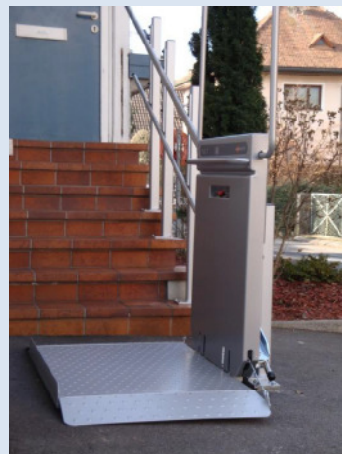

Markentreppenlifte zum günstigen Preis

Plattformlift PLG 7

Plattformlift für gerade Treppen

Anwendungsbereich Innen- und Außenbereich

Wählen Sie das attraktivste Design

Der PLG 7 liefert den Beweis, dass Eleganz kombiniert mit Funktionalität auch bei Plattform-Treppenliften möglich ist. Immer mehr Kunden bestätigen uns, dass der PLG 7 der attraktivste Treppenlift ist.

Entspannen Sie durch optimale Sicherheit

Ingenieure und Mechatroniker investieren viel Zeit und Energie, um Ihnen ein Maximum an Sicherheit zu garantieren. Das international anerkannte TÜV Zertifikat ist der Nachweis dafür.

Vertrauen Sie auf Qualität

Es ist unsere feste Überzeugung, dass Qualitätsprodukte das Leben angenehmer machen. Schließlich spart man dadurch Ärger und Nerven. So bleibt mehr Zeit für das Wesentliche.

Setzen Sie auf höchsten Komfort

Was andere Luxus nennen, ist bei uns Standard. Das Ziel ist immer, Ihren Tagesablauf so angenehm wie möglich zu gestalten. Erfahren Sie Benutzerfreundlichkeit auf einem neuen Niveau.

Genießen Sie die neue Freiheit

Freuen Sie sich auf die zukünftige Selbstständigkeit und Unabhängigkeit. Sie haben sie verdient. Ohne Kompromisse.