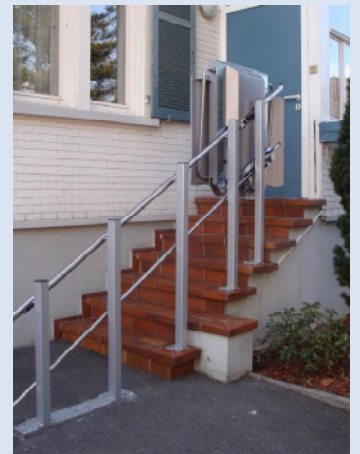

Markentreppenlifte zum günstigen Preis

Plattformlift PLG 7

Plattformlift für gerade Treppen

Anwendungsbereich Innen- und Außenbereich

Wählen Sie das attraktivste Design

Der PLG 7 liefert den Beweis, dass Eleganz kombiniert mit Funktionalität auch bei Plattform-Treppenliften möglich ist. Immer mehr Kunden bestätigen uns, dass der PLG 7 der attraktivste Treppenlift ist.

Entspannen Sie durch optimale Sicherheit

Ingenieure und Mechatroniker investieren viel Zeit und Energie, um Ihnen ein Maximum an Sicherheit zu garantieren. Das international anerkannte TÜV Zertifikat ist der Nachweis dafür.

Vertrauen Sie auf Qualität

Es ist unsere feste Überzeugung, dass Qualitätsprodukte das Leben angenehmer machen. Schließlich spart man dadurch Ärger und Nerven. So bleibt mehr Zeit für das Wesentliche.

Setzen Sie auf höchsten Komfort

Was andere Luxus nennen, ist bei uns Standard. Das Ziel ist immer, Ihren Tagesablauf so angenehm wie möglich zu gestalten. Erfahren Sie Benutzerfreundlichkeit auf einem neuen Niveau.

Genießen Sie die neue Freiheit

Freuen Sie sich auf die zukünftige Selbstständigkeit und Unabhängigkeit. Sie haben sie verdient. Ohne Kompromisse.