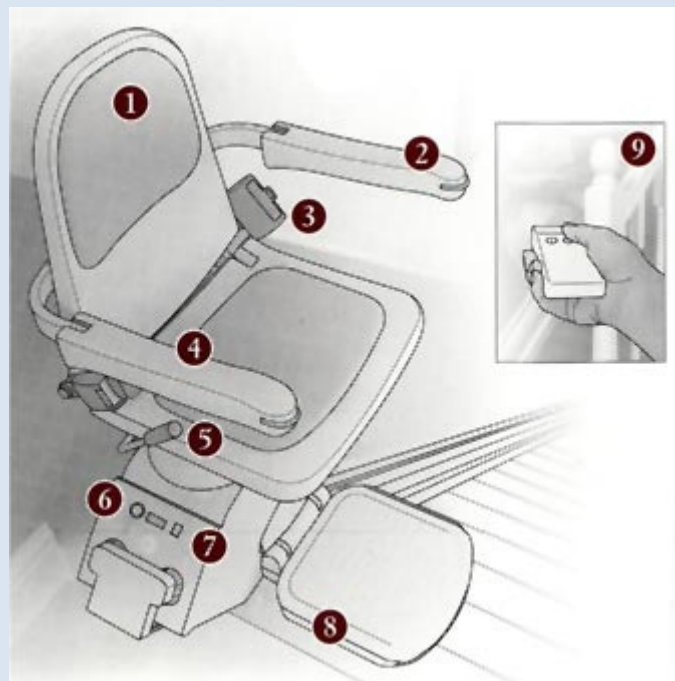

automatischer Sicherheits-Stopp

Markentreppenlifte zum günstigen Preis

Tel.: 0800 5888-654 (kostenfrei)

Unser gerader Innenlift A1 besitzt selbstverständlich die gleichen Sicherheits- und Komfortmerkmale wie alle unsere Innenlifte.